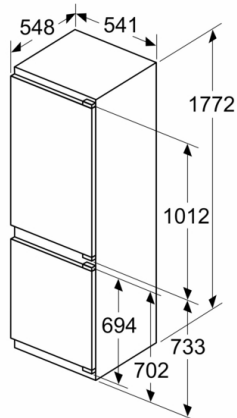

Svežina

Zamrzovalni del

- Low Frost
- Št. prozornih zamrzovalnih predalov: 3, od tega 1 BigBox

Dimenzije

- Dimenzije aparata (V x Š x G): 177 x 54 x 55 cm
- Vgradne dimenzije (V X Š x G): 177.5 x 56 x 55 cm

Tehnične informacije

- Desno odpiranje vrat, prestavljivo
- Napetost: 220 - 240 V

Pribor

- 3 x Posoda za jajca, 1 x Posoda za ledene kocke

Serie 4, Vgradni hladilnik z zamrzovalnikom spodaj, 177.2 x 54.1 cm, ploščati tečaj KIV86VFE1

measurements in mm

Dimenzije v mm

Priporočene dimenzije reže za ravne tečaje

F	R	X
16-19	0-3	2,5
20	0-1	3
	2-3	2,5
21	0-1	3
	2-3	2,5
22	0	4
	1	3,5
	2-3	3

Upoštevat je treba priporočene dimenzije reže v tabeli, da zagotovite odpiranje vrat aparata brez trka in preprečite poškodbe kuhinjskega pohištva.

Navedene dimenzije vrat elementa veljajo za rezo vrat dimenzije 4 mm.

Dimenzije v mm