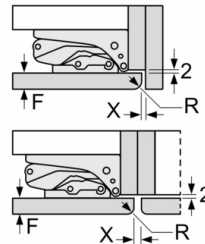

Tehnične informacije

- Desno odpiranje vrat, prestavljivo
- Napetost: 220 - 240 V

Pribor

- 3 x Posoda za jajca, 1 x Posoda za ledene kocke

Serie 4, Vgradni hladilnik z zamrzovalnikom spodaj, 177.2 x 54.1 cm, ploščati tečaj KIV86VFE1

measurements in mm

Dimenzije v mm

Priporočene dimenzije reže za ravne tečaje

F	R	X
16-19	0-3	2,5
20	0-1	3
	2-3	2,5
21	0-1	3
	2-3	2,5
22	0	4
	1	3,5
	2-3	3

Upoštevat je treba priporočene dimenzije reže v tabeli, da zagotovite odpiranje vrat aparata brez trka in preprečite poškodbe kuhinjskega pohištva.

Navedene dimenzije vrat elementa veljajo za rezo vrat dimenzije 4 mm.

Dimenzije v mm