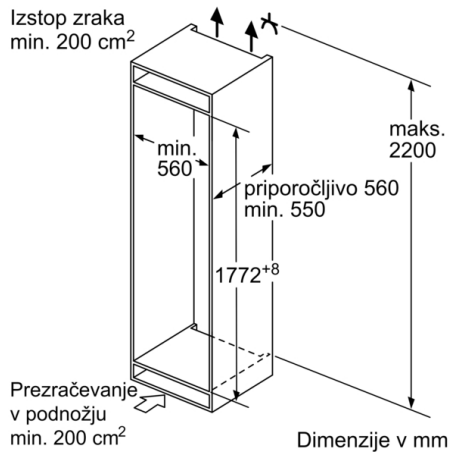

Višina: 1772 mm

Širina izdelka: 541 mm

Globina izdelka: 548 mm

Dimenzije niše (VxŠxG): 1775.0 x 560 x 550 mm

Neto masa: 53,3 kg

Tok: 10 A

Tečaj vrat: desno, prestavljivo

Napetost: 220-240 V

Tehnične informacije

- Desno odpiranje vrat, prestavljivo
- Napetost: 220 - 240 V

Pribor

- 3 x Posoda za jajca, 1 x Posoda za ledene kocke

Serie 4, Vgradni hladilnik z zamrzovalnikom spodaj, 177.2 x 54.1 cm, ploščati tečaj KIV86VFE1

measurements in mm

Dimenzije v mm

Priporočene dimenzije reže za ravne tečaje

F	R	X
16-19	0-3	2,5
20	0-1	3
	2-3	2,5
21	0-1	3
	2-3	2,5
22	0	4
	1	3,5
	2-3	3

Upoštevat je treba priporočene dimenzije reže v tabeli, da zagotovite odpiranje vrat aparata brez trka in preprečite poškodbe kuhinjskega pohištva.

Navedene dimenzije vrat elementa veljajo za rezo vrat dimenzije 4 mm.

Dimenzije v mm