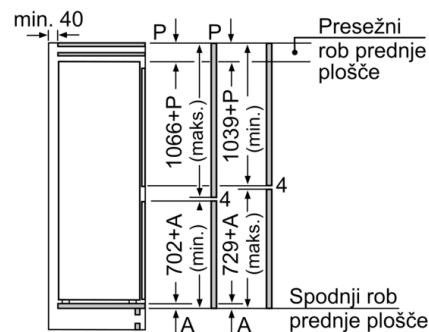

Višina: 1772 mm

Širina izdelka: 541 mm

Globina izdelka: 548 mm

Dimenzije niše (VxŠxG): 1775.0 x 560 x 550 mm

Neto masa: 53,3 kg

Tok: 10 A

Tečaj vrat: desno, prestavljivo

Napetost: 220-240 V

Tehnične informacije

- Desno odpiranje vrat, prestavljivo
- Napetost: 220 - 240 V

Pribor

- 3 x Posoda za jajca, 1 x Posoda za ledene kocke

Serie 4, Vgradni hladilnik z zamrzovalnikom spodaj, 177.2 x 54.1 cm, ploščati tečaj KIV86VFE1

measurements in mm

Dimenzije v mm

Priporočene dimenzije reže za ravne tečaje

F	R	X
16-19	0-3	2,5
20	0-1	3
	2-3	2,5
21	0-1	3
	2-3	2,5
22	0	4
	1	3,5
	2-3	3

Upoštevat je treba priporočene dimenzije reže v tabeli, da zagotovite odpiranje vrat aparata brez trka in preprečite poškodbe kuhinjskega pohištva.

Navedene dimenzije vrat elementa veljajo za rezo vrat dimenzije 4 mm.

Dimenzije v mm